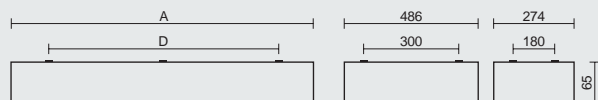

- Standardní provedení CRI > 80: 4000 K
- Na vyžádání CRI > 80: 3000 K
- Možnost dodání ve stmívatelném či nouzovém provedení

PSP TORINO LED SPORT

TECHNICKÝ POPIS

- Krytí svítidla: IP20
- Maximální teplota okolí: $t_a = 45^\circ\text{C}$,
Maximální teplota okolí: $t_a = 25^\circ\text{C}$ v provedení se záložním zdrojem M1h, M3h
- Maximální účinnost svítidla: 138 lm/W
- Uvedené hodnoty spotřeby a světelného toku jsou v toleranci $\pm 7,5\%$
- Standardní provedení CRI > 80: 4000 K
- Životnost: 50 000 hodin / L90B10
- Difuzor: mřížka z leštěného hliníkového plechu + ochranná ocelová bílá mřížka [SPORT]
- Těleso: ocelový plech bílé barvy [RAL 9003]
- Svorkovnice: bezšroubová třípólová
- Kabelová vývodka: gumová [SBS]
- Elektro vybavení: LED moduly, nestmívatelný napaječ nebo napaječ DALI

PSP TORINO LED SPORT

| Kód | Typ | Světelný tok LED modulů [lm] | Světelný tok svítidla [lm] | Spotřeba svítidla [W] | Účinnost svítidla [lm/W] | Hmotnost netto [kg] | A [mm] | D [mm] |
|--|--------------------------------|------------------------------|----------------------------|-----------------------|--------------------------|---------------------|--------|--------|
| Do teploty okolí $t_a = 45^\circ\text{C}$ - těleso ocelový plech bílé barvy - difuzor mřížka z leštěného hliníku + ochranná mřížka [SPORT] | | | | | | | | |
| 14505 | PSP TORINO LED SPORT 7840/840 | 7840 | 6150 | 50 | 123 | 9 | 1226 | 940 |
| 14510 | PSP TORINO LED SPORT 15680/840 | 15680 | 12310 | 100 | 123 | 15 | 1226 | 940 |
| 14515 | PSP TORINO LED SPORT 25640/840 | 25640 | 20000 | 145 | 138 | 15 | 1226 | 940 |