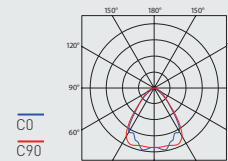

PSP TORINO LED SPORT