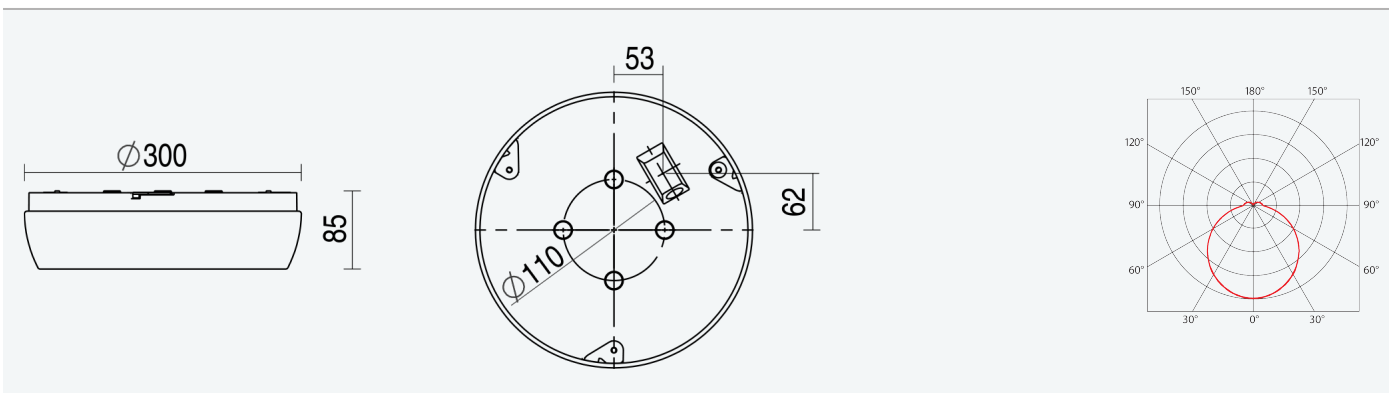

- Stupeň ochrany: IP54
- Okolní teplota: -25–30 °C
- Pevnost v nárazu: IK10
- Životnost: 50000 hodin
- Účinnost svítidla: 122 lm/W
- Index podání barev CRI: 80-89, 4000–4000 K
- Tolerance chromatičnosti (MacAdam): SDCM3
- Kabelové vývodky: gumové
- Třída ochrany: I
- Maximální počet svítidel na jistič B16: 32
- Maximální počet svítidel na jistič C16: 53
- Hodnota blikání Pst LM: 1
- Účinník: 0,95
- Hodnota stroboskopického efektu SVM: 0,4
- Celkové harmonické zkreslení: 8
- Třída energetické účinnosti světelného zdroje: D

| Kód | Typ | Ta Max.: [°C] | Světelný tok LED zdrojů [lm] | Světelný tok svítidla: [lm] | Spotřeba svítidla: [W] | Účinnost svítidla: [lm/W] | Hmotnost netto: [kg] |
|-------|---------------------------|---------------|------------------------------|-----------------------------|------------------------|---------------------------|----------------------|
| 63663 | LINEA ROUND 3600/840 DALI | 30 | 3560 | 2810 | 23,1 | 122 | 1,1 |

Uvedené hodnoty spotřeby a světelného toku jsou dle platných standardů v toleranci ± 7,5 %

VLASTNOSTI

CERTIFIKACE

KE STAŽENÍ

63663

LINEA ROUND 3600/840 DALI

8590515636631