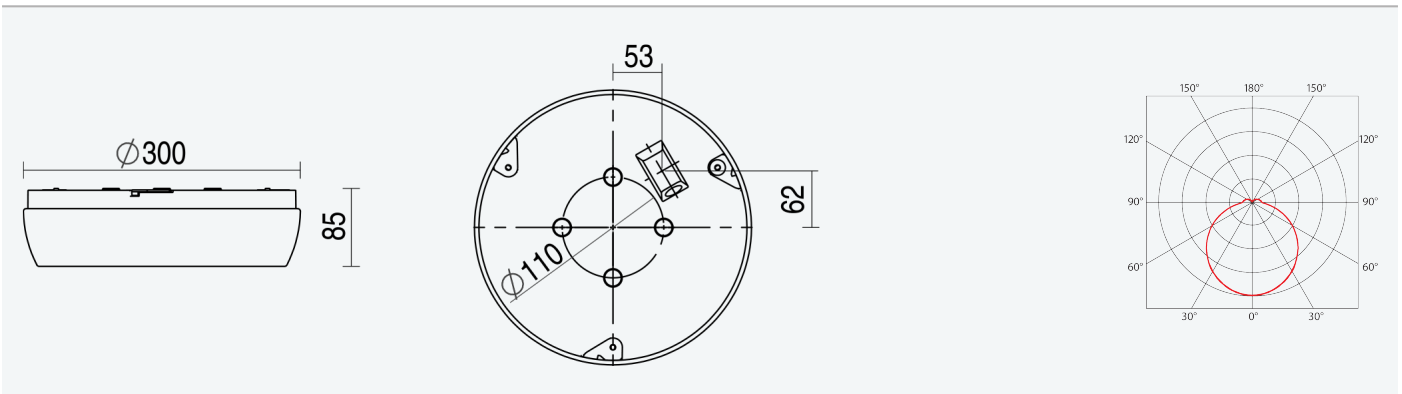

- Stupeň ochrany: IP54
- Okolní teplota: -25–30 °C
- Pevnost v nárazu: IK10
- Životnost: 50000 hodin
- Účinnost svítidla: 122 lm/W
- Index podání barev CRI: 80-89, 4000–4000 K
- Tolerance chromatičnosti (MacAdam): SDCM3
- Kabelové vývodky: gumové
- Třída ochrany: I
- Maximální počet svítidel na jistič B16: 32
- Maximální počet svítidel na jistič C16: 53
- Hodnota blikání Pst LM: 1
- Účinník: 0,95
- Hodnota stroboskopického efektu SVM: 0,4
- Celkové harmonické zkreslení: 8
- Třída energetické účinnosti světelného zdroje: D

| Kód | Typ | Ta Max.: [°C] | Světelný tok LED zdrojů [lm] | Světelný tok svítidla: [lm] | Spotřeba svítidla: [W] | Účinnost svítidla: [lm/W] | Hmotnost netto: [kg] |
|-------|-----------------------------------|---------------|------------------------------|-----------------------------|------------------------|---------------------------|----------------------|
| 63332 | LINEA ROUND SNS 3600/840 CORRIDOR | 30 | 3560 | 2810 | 23,1 | 122 | 1,1 |

Uvedené hodnoty spotřeby a světelného toku jsou dle platných standardů v toleranci ± 7,5 %

VLASTNOSTI

KE STAŽENÍ

63332

LINEA ROUND SNS 3600/840 CORRIDOR

8590515633326