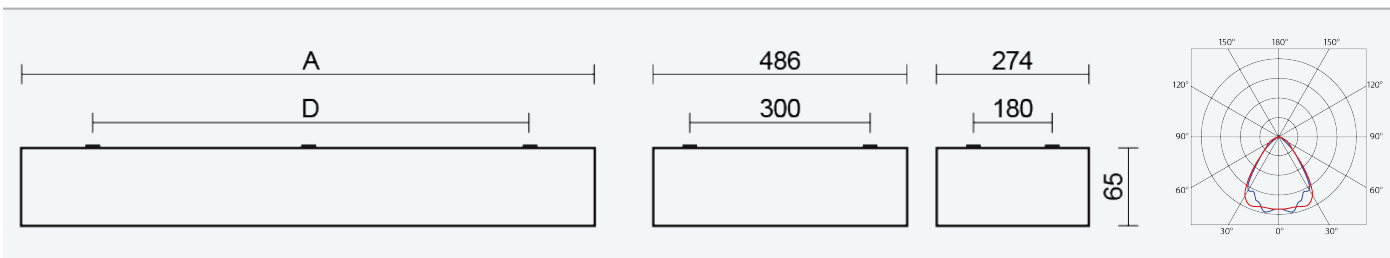

- Stupeň ochrany: IP20
- Okolní teplota: -25–45 °C
- Mechanická pevnost: IK10
- Životnost: 50000 hodin
- Účinnost svítidla: 138 lm/W
- Index podání barev CRI: 80-89, 4000–4000 K
- Tolerance chromatičnosti (MacAdam): SDCM3
- Kabelové vývodky: gumové
- Třída ochrany: I
- Účinník: 0,95
- Třída energetické účinnosti světelného zdroje: D

- Základna: ocelový plech bílé barvy (RAL 9003)
- Difuzor: reflektor z leštěného hliníku s ochranou ocelovou bílou mřížkou (SPORT)
- Připojení: bezšroubová třípólová svorkovnice
- Moderní výkonné svítidlo pro osvětlení sportovních hal s ocelovou ochranou mřížkou (IK10)
- Parabolický leštěný hliníkový reflektor
- Elektronický driver ON/OFF (AC, DC na vyžádání)

Kód	Typ	Světelný tok LED zdrojů [lm]	Světelný tok svítidla: [lm]	Spotřeba svítidla: [W]	Účinnost svítidla: [lm/W]	Hmotnost netto: [kg]	A [mm]	D [mm]
14515	PSP TORINO LED SPORT 25640/840	25640	20000	144,9	138	6,5	1226	940 x 300