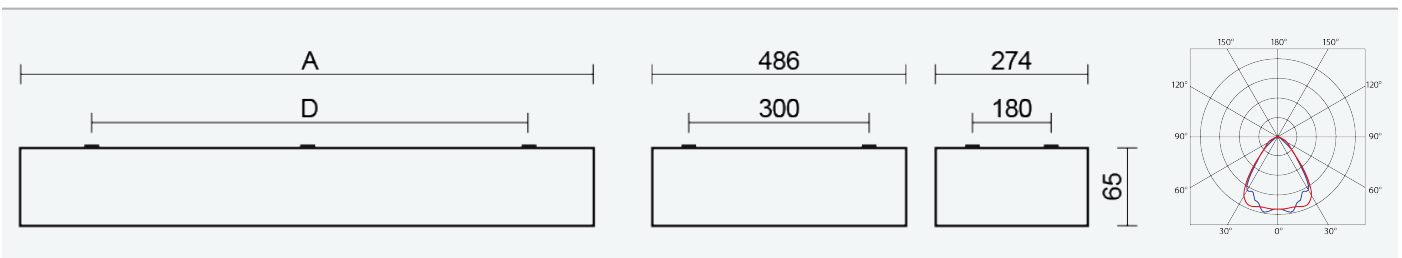

- Stupeň ochrany: IP20
- Okolní teplota: -25–45 °C
- Mechanická pevnost: IK10
- Životnost: 50000 hodin
- Účinnost svítidla: 123 lm/W
- Index podání barev CRI: 80-89, 4000–4000 K
- Tolerance chromatičnosti (MacAdam): SDCM3
- Kabelové vývodky: gumové
- Třída ochrany: I
- Účinník: 0,95
- Třída energetické účinnosti světelného zdroje: D

- Základna: ocelový plech bílé barvy (RAL 9003)
- Difuzor: reflektor z leštěného hliníku s ochranou ocelovou bílou mřížkou (SPORT)
- Připojení: bezšroubová třípólová svorkovnice
- Moderní výkonné svítidlo pro osvětlení sportovních hal s ocelovou ochranou mřížkou (IK10)
- Parabolický leštěný hliníkový reflektor
- Elektronický driver ON/OFF (AC, DC na vyžádání)

Kód	Typ	Světelný tok LED zdrojů [lm]	Světelný tok svítidla: [lm]	Spotřeba svítidla: [W]	Účinnost svítidla: [lm/W]	Hmotnost netto: [kg]	A [mm]	D [mm]
14510	PSP TORINO LED SPORT 15680/840	15680	12300	100,4	123	14,5	1226	940 x 300